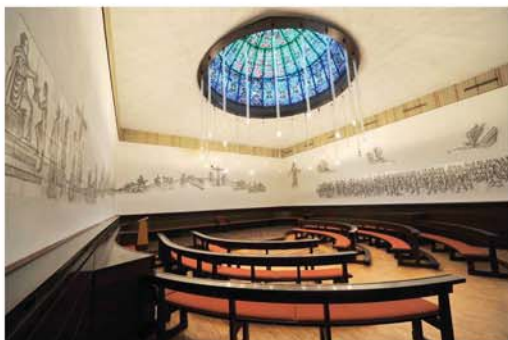

Raumplan Kapelle

Größe	115m ²
Raumhöhe	5,00m
Kapazität	60 Pers. Sitzbänke
Eingang	Hendrik Witte Saal

Lageplan